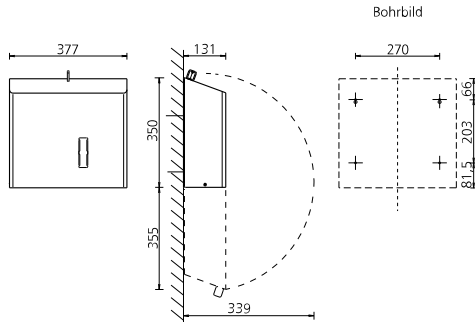

MRU

Maße in mm - Dimensions in mm

Referenzen

Flughäfen, Bahnhöfe, Schulen, Kindergärten, Hotels, Gastronomie, Großküchen, Lebensmittelverarbeitung, Justizvollzugsanstalten, Messen, Kongresszentren, Einkaufszentren, Fitness- und Sportzentren, Industrie, Labore, Verwaltungen

Einsatzbeispiele

Toiletten

Technische Daten

Gehäuse:	Edelstahl rostfrei, geschliffen mit Anti-Fingerprint-Beschichtung (Steel Touch)
Füllmenge (WC-Papier):	4 Standardrollen (Rollendurchmesser max. 120 mm)
mit/ohne Sichtfenster:	mit Sichtfenster
Montage:	Wandmontage mit 4 Schrauben und Dübeln
Reinigung:	manuelle Wischdesinfektion
Garantie:	5 Jahre
Abmessungen (B x H x T) in mm:	377x350x131