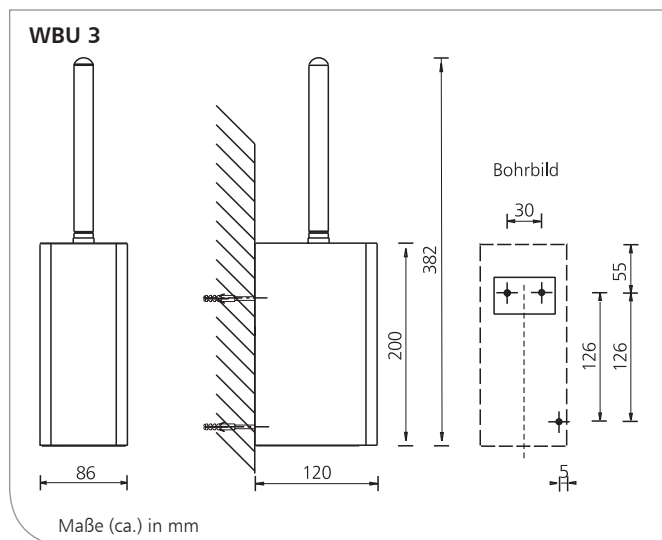

WBU 3

WC-Bürstenhalter, Edelstahl, inkl. WC-Bürste mit Edelstahlgriff, mit herausnehmbarer Abtropfschale aus Kunststoff

Produkteigenschaften

- ▶ Toilettenbürstenhalter (WC-Bürstenhalter)
- ▶ Hochwertiges und robustes Edelstahlgehäuse aus besonders hochwertigem AISI 316L Edelstahl
- ▶ Inkl. Bürste mit Edelstahlgriff
- ▶ Bürstenkopf separat austauschbar
- ▶ Mit herausnehmbarer Abtropfschale aus Kunststoff
- ▶ Leicht von innen zu reinigen durch abnehmbares Gehäuse von der Wandhalterung (bei Zweipunktbefestigung)
- ▶ Inkl. Montageset für Zwei- oder Dreipunkt-Wandbefestigung

Technische Daten

- Gehäuse: Edelstahl 1.4404 (AISI 316L), geschliffen mit Anti-Fingerprint-Beschichtung (AFP), pulverbeschichtet weiß (RAL 9010) oder pulverbeschichtet mattschwarz (RAL 9005)
- Wandmontage: Wandmontage mit 3 Schrauben und Dübeln
- Gewicht: 0,850 kg

WBU 3

WC-Bürstenhalter, Edelstahl, inkl. WC-Bürste mit Edelstahlgriff,
mit herausnehmbarer Abtropfschale aus Kunststoff

Ausschreibungstext

... Stück **SanTRAL® Classic WBU 3 E Steel Touch (ST)**
Art.-Nr. 1414689
WC-Bürstenhalter,
Bürste mit Griff aus Edelstahl (1.4404),
Gehäuse aus geschliffenem hoch
korrosionsbeständigem Edelstahl (1.4404)
mit Ophardt Hygiene Anti-Fingerprint-
Beschichtung (AFP),
beständig gegenüber chloridhaltigen Reinigern,
inkl. WC-Bürste mit wechselbarem Kunststoff-
Bürstenkopf, herausnehmbare Abtropfschale,
zur Wandmontage oder freistehend
Abmessung: B 86 x H 382 x T 120 mm